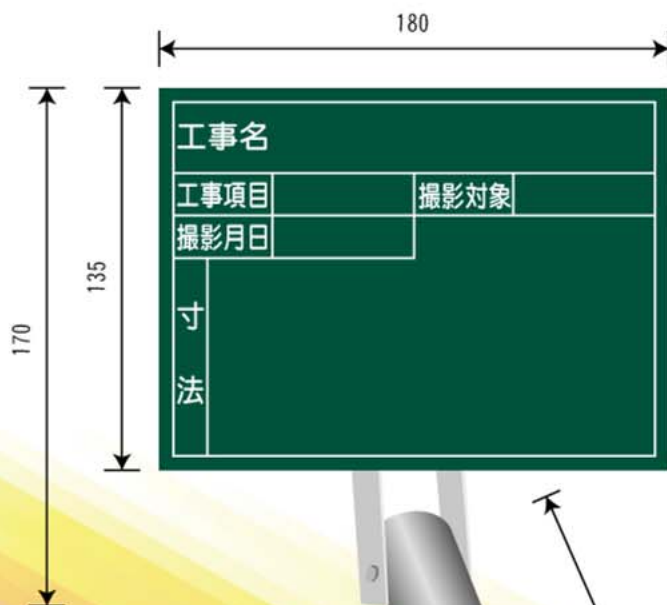

現場写真は1人で撮る時代

# 手持ち黒板

- ✓1人で撮影
- ✓書き間違っても修正可能
- ✓自立タイプだから置いて撮影可能
- ✓盤面裏にペンクリップ付き

## 多彩な盤面

用途に合わせて作成出来ます

工事名	
工事項目	撮影対象
撮影月日	
寸法	

工事名	
工種	略図
撮影月日	
位置	
設計寸法	
実測寸法	
立会監督員	

工事名	
工種	略図
撮影月日	月 日
測点	
設計寸法	
実測寸法	

工事名	
工種	略図
位置	
設計寸法	
実測寸法	